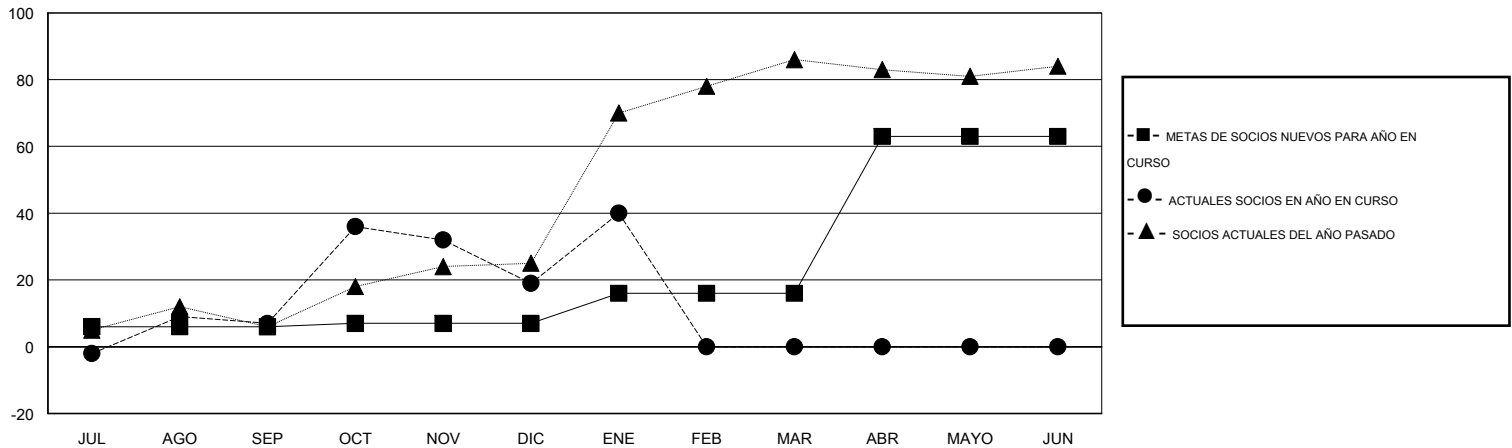

MONTHLY MEMBERSHIP PROGRESS REPORT

District T 4

Results as of: 1/31/2015

GMT: Pedro Marrello

UBICACIÓN CHILE

GMT DE AE 3

Clubes					socios				
RESULTADOS DE 2014-2015					RESULTADOS DE 2014-2015				
TRIMESTRE	META DE CLUBES NUEVOS	NUEVOS CLUBES	CLUBES DADOS DE BAJA	GANANCIA/PÉRDIDA NETA	TRIMESTRE	META DE SOCIOS NUEVOS	SOCIOS FUNDADORES Y SOCIOS AÑADIDOS	SOCIOS DADOS DE BAJA	GANANCIA/PÉRDIDA NETA
JUL/AGO/SEP	0	0	0	0	JUL/AGO/SEP	6	26	19	7
OCT/NOV/DIC	0	0	0	0	OCT/NOV/DIC	1	49	37	12
ENE/FEB/MAR	0	1	0	1	ENE/FEB/MAR	9	27	6	21
ABR/MAYO/JUN	1	0	0	0	ABR/MAYO/JUN	47	0	0	0

METAS Y CIFRA ACUMULATIVA DE CLUBES NUEVOS

METAS Y CIFRA ACUMULATIVA DE SOCIOS

CLUBES DADOS DE BAJA: 0	26 CLUBS OF 42 AÑADIERON 1 O MÁS SOCIOS NUEVOS	DISTRIBUCIÓN POR SEXO
		MASCULINO 633 (68.28%)
		FEMENINO 294 (31.72%)
SOCIOS DADOS DE BAJA	CLIC AQUÍ PARA DATOS DE SALUD DE CLUB	SOCIOS EN UNIDAD FAMILIAR 276
FALLECIDOS 7		CABEZA DE FAMILIA 134
CLUB CANCELADO 0		NO ES CABEZA DE FAMILIA 142
OTRO 55		
TOTAL 62		